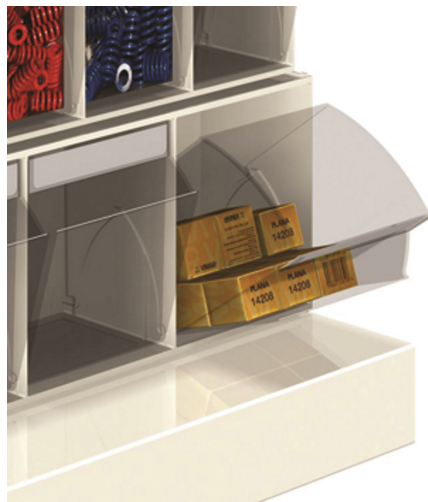

SCAFFALE Porta Minuteria CON BASE 55 Cassetti H.1950 con cassetti trasparenti parete portaminuteria minuteria Cassettiera

UNIBOX PRACTIBOX+

TELAIO CON BASE IN ACCIAIO VERNICIATO GRIGIO CHIARO RAL 7035

MISURE LxPxH: 600 X 325 X 1950 mm

COMPOSTO DA :

- 1 TELAIO ALTEZZA 1950 mm
- 1 BASE ALTEZZA 100 mm
- 11 MODULI DA 5 CASSETTI
- TOTALE 55 CASSETTI

Struttura in ABS e cassetti in PS ultra trasparente idoneo al contatto con gli alimenti

Gli unici con targhetta copri etichetta a protezione da sporco e polvere

Codice prodotto:

Codice: UN6319709

Varianti:

Modulo: **9** contenitori

Larghezza mm: 600 Profondità mm: 51 Altezza mm: 77 Art. Nr.: S99-60607

Misure moduli e cassette serie Unibox

Modulo: **9** contenitori

Larghezza mm: 600 Profondità mm: 51 Altezza mm: 77 Art. Nr.: S99-60607

STORE-UP
Misure moduli e cassette serie Unibox

Modulo: **6** contenitori

Larghezza mm: 600 Profondità mm: 91 Altezza mm: 112 Art. Nr.: S99-60607

Modulo: **5** contenitori

Larghezza mm: 600 Profondità mm: 133 Altezza mm: 164 Art. Nr.: S99-60507