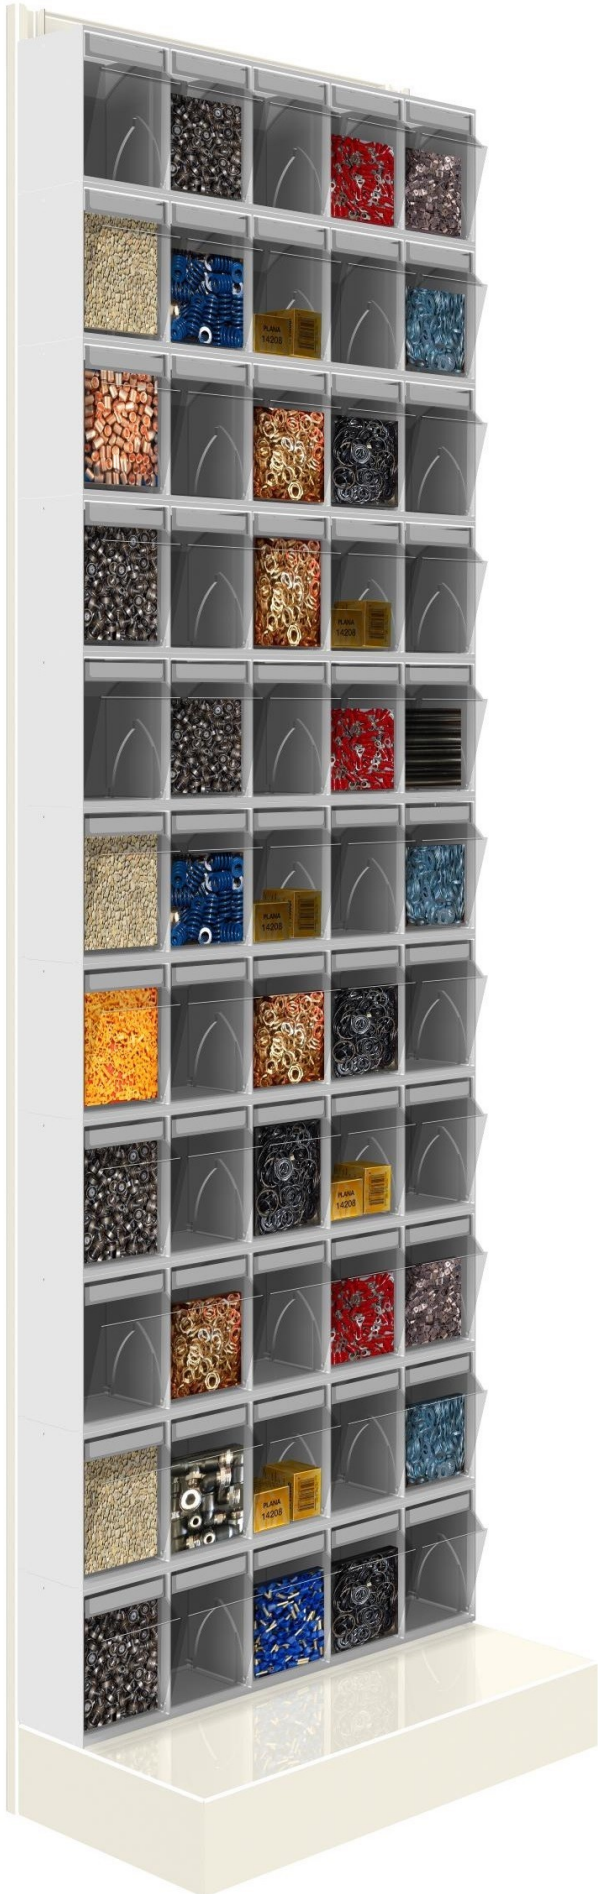

SCAFFALE Porta Minuteria CON BASE 55 Cassetti H.1950 con cassetti trasparenti parete portaminuteria minuteria Cassettiera

UNIBOX PRACTIBOX+

TELAIO CON BASE IN ACCIAIO VERNICIATO GRIGIO CHIARO RAL 7035

MISURE LxPxH: 600 X 325 X 1950 mm

COMPOSTO DA :

- 1 TELAIO ALTEZZA 1950 mm
- 1 BASE ALTEZZA 100 mm
- 11 MODULI DA 5 CASSETTI
- TOTALE 55 CASSETTI

Struttura in ABS e cassetti in PS ultra trasparente idoneo al contatto con gli alimenti

Gli unici con targhetta copri etichetta a protezione da sporco e polvere

Codice prodotto:

Codice: UN6319709

Varianti:

Modulo: **9** contenitori

Larghezza mm: 600 Profondità mm: 51 Altezza mm: 77 Art. Nr.: S99-60607

Misure moduli e cassette serie Unibox

Modulo: **9** contenitori

Larghezza mm: 600 Profondità mm: 51 Altezza mm: 77 Art. Nr.: S99-60607

STORE-UP
Misure moduli e cassette serie Unibox

Modulo: **6** contenitori

Larghezza mm: 600 Profondità mm: 91 Altezza mm: 112 Art. Nr.: S99-60607

Modulo: **5** contenitori

Larghezza mm: 600 Profondità mm: 133 Altezza mm: 164 Art. Nr.: S99-60507