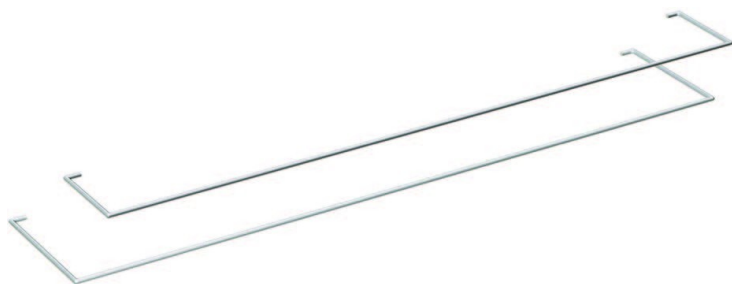

FERMO ANTI APERTURA ACCIDENTALE IN ACCIAIO

UNIBOX PRACTIBOX+

FERMO IN ACCIAIO PER EVITARE L'APERTURA ACCIDENTALE DEL CASSETTO SOLITAMENTE USATI QUANDO I TELAI VENGONO MONTATI ALL'INTERNO DEI FURGONI O QUANDO SI VUOLE UNA MAGGIORE SICUREZZA DI UNA APERTURA ACCIDENTALE (moduli unibox in foto non compresi)

2 MISURE DISPONIBILI:

1 - PER TUTTE LE MISURE UNIBOX TRANNE IL 9 CASSETTI

2 - SOLO 9 CASSETTI

Struttura in ABS e cassette in PS ultra trasparente idoneo al contatto con gli alimenti

Gli unici con targhetta copri etichetta a protezione da sporco e polvere

Codice prodotto:

Codice: UN60914

Varianti:

MISURE BLOCCHI CASSETTI UNIBOX: TUTTI TRANNE 9 CASSETTI, SOLO 9 CASSETTI

Misure moduli e cassette serie Unibox