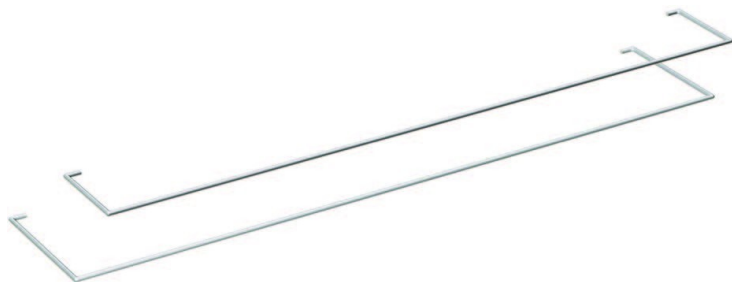

FERMO ANTI APERTURA ACCIDENTALE IN ACCIAIO

UNIBOX PRACTIBOX+

FERMO IN ACCIAIO PER EVITARE L'APERTURA ACCIDENTALE DEL CASSETTO SOLITAMENTE USATI QUANDO I TELAI VENGONO MONTATI ALL'INTERNO DEI FURGONI O QUANDO SI VUOLE UNA MAGGIORE SICUREZZA DI UNA APERTURA ACCIDENTALE (moduli unibox in foto non compresi)

2 MISURE DISPONIBILI:

1 - PER TUTTE LE MISURE UNIBOX TRANNE IL 9 CASSETTI

2 - SOLO 9 CASSETTI

Struttura in ABS e cassetti in PS ultra trasparente idoneo al contatto con gli alimenti

Gli unici con targhetta copri etichetta a protezione da sporco e polvere

Codice prodotto:

Codice: UN60914

Varianti:

MISURE BLOCCHI CASSETTI UNIBOX: TUTTI TRANNE 9 CASSETTI, SOLO 9 CASSETTI