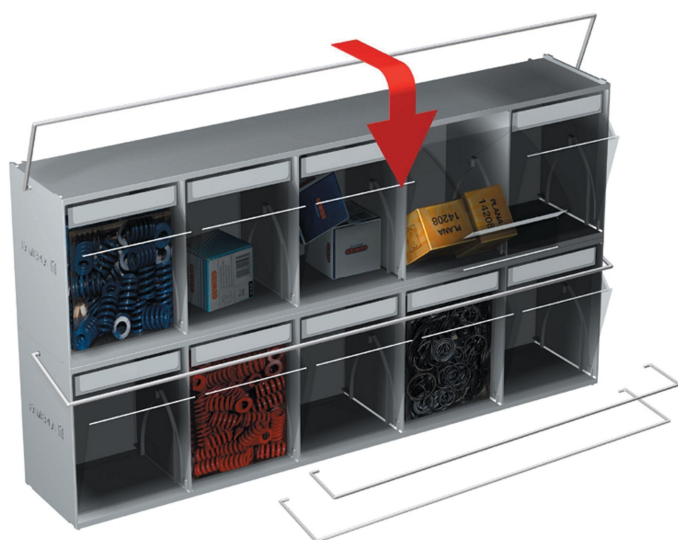

FERMO ANTI APERTURA ACCIDENTALE IN ACCIAIO

UNIBOX PRACTIBOX+

FERMO IN ACCIAIO PER EVITARE L'APERTURA ACCIDENTALE DEL CASSETTO SOLITAMENTE USATI QUANDO I TELAI VENGONO MONTATI ALL'INTERNO DEI FURGONI O QUANDO SI VUOLE UNA MAGGIORE SICUREZZA DI UNA APERTURA ACCIDENTALE (moduli unibox in foto non compresi)

2 MISURE DISPONIBILI:

1 - PER TUTTE LE MISURE UNIBOX TRANNE IL 9 CASSETTI

2 - SOLO 9 CASSETTI

Struttura in ABS e cassette in PS ultra trasparente idoneo al contatto con gli alimenti

Gli unici con targhetta copri etichetta a protezione da sporco e polvere

Codice prodotto:

Codice: UN60914

Varianti:

MISURE BLOCCHI CASSETTI UNIBOX: TUTTI TRANNE 9 CASSETTI, SOLO 9 CASSETTI

Misure moduli e cassette serie Unibox