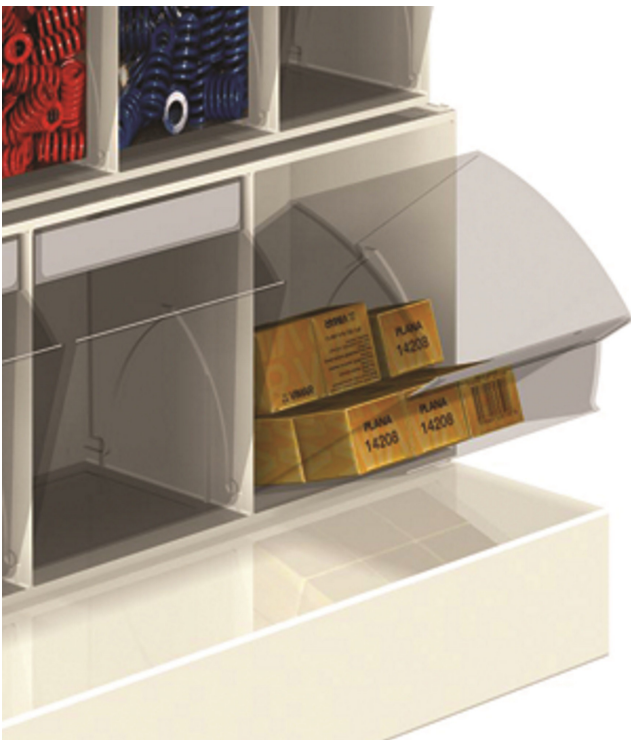

SCAFFALE Porta Minuteria CON BASE H.195 con 70 Cassetti Trasparenti Basculanti Minuteria Cassettiera

UNIBOX PRACTIBOX+

TELAIO CON BASE IN ACCIAIO VERNICIATO GRIGIO CHIARO
RAL 7035

MISURE LxPxH: 600 X 325 X 1950 mm

COMPOSTO DA :

- 1 TELAIO ALTEZZA 1950 mm
- 1 BASE ALTEZZA 100 mm
- 7 MODULI DA 6 CASSETTI
- 4 MODULI DA 5 CASSETTI
- 2 MODULI DA 4 CASSETTI
- TOTALE 70 CASSETTI

Struttura in ABS e cassette in PS ultra trasparente idoneo al
contatto con gli alimenti

Gli unici con targhetta copri etichetta a protezione da sporco e
polvere

Codice prodotto:

Varianti:

Codice: UN6319705

Misure moduli e cassette serie Unibox

Modulo: **9** contenitori

Larghezza	Profondità	Altezza	Art. Nr.
mm 600	mm 51	mm 77	S99-60907

Modulo: **6** contenitori

Larghezza	Profondità	Altezza	Art. Nr.
mm 600	mm 91	mm 112	S99-60607

Modulo: **5** contenitori

Larghezza	Profondità	Altezza	Art. Nr.
mm 600	mm 133	mm 164	S99-60507

Modulo: **4** contenitori