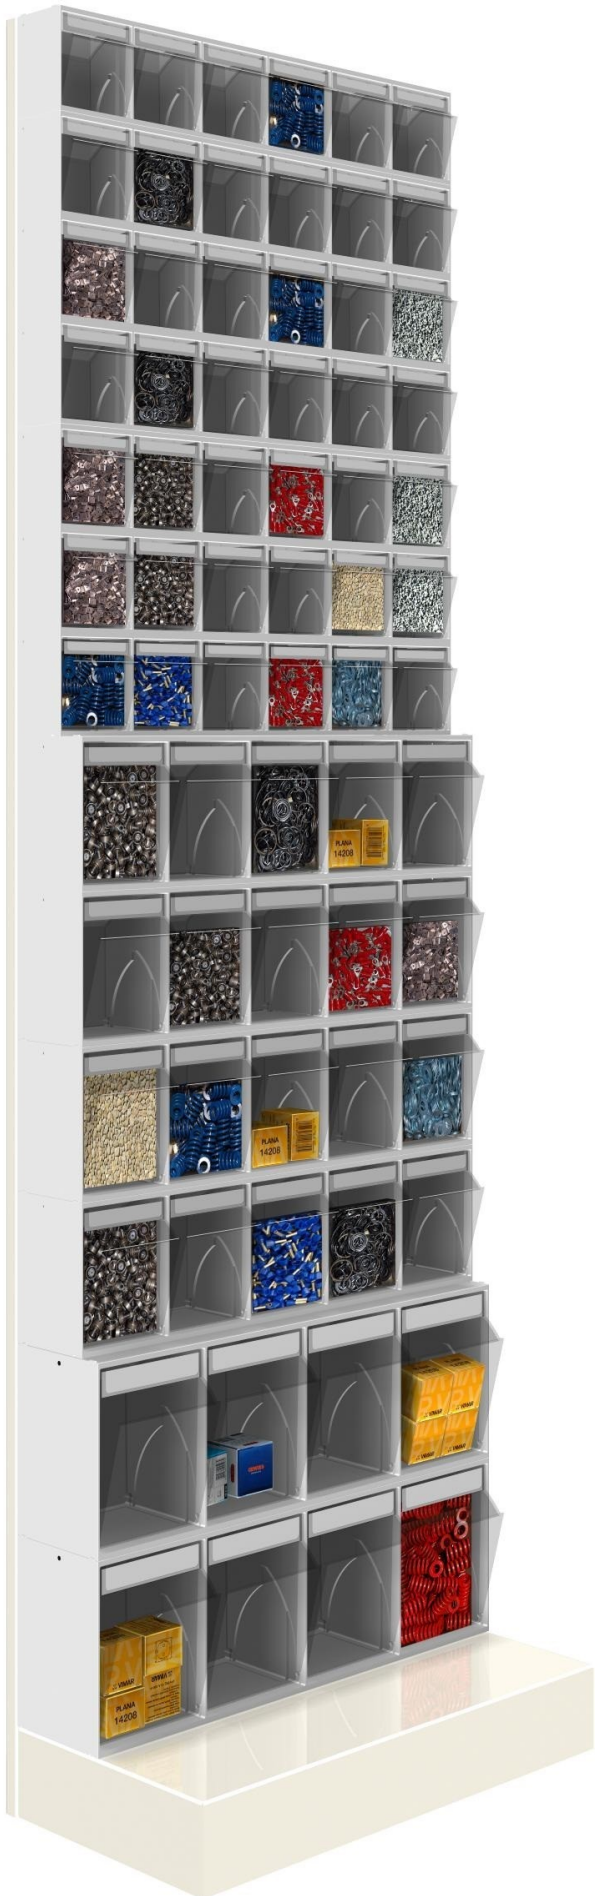

SCAFFALE Porta Minuteria CON BASE H.195 con 70 Cassetti Trasparenti Basculanti Minuteria Cassettiera

UNIBOX PRACTIBOX+

TELAIO CON BASE IN ACCIAIO VERNICIATO GRIGIO CHIARO
RAL 7035

MISURE LxPxH: 600 X 325 X 1950 mm

COMPOSTO DA :

- 1 TELAIO ALTEZZA 1950 mm
- 1 BASE ALTEZZA 100 mm
- 7 MODULI DA 6 CASSETTI
- 4 MODULI DA 5 CASSETTI
- 2 MODULI DA 4 CASSETTI
- TOTALE 70 CASSETTI

Struttura in ABS e cassette in PS ultra trasparente idoneo al
contatto con gli alimenti

Gli unici con targhetta copri etichetta a protezione da sporco e
polvere

Codice prodotto:

Varianti:

Codice: UN6319705

Misure moduli e cassette serie Unibox

Modulo: **9** contenitori

Larghezza	Profondità	Altezza	Art. Nr.
mm 600	mm 51	mm 77	S99-60907

Modulo: **6** contenitori

Larghezza	Profondità	Altezza	Art. Nr.
mm 600	mm 91	mm 112	S99-60607

Modulo: **5** contenitori

Larghezza	Profondità	Altezza	Art. Nr.
mm 600	mm 133	mm 164	S99-60507

Modulo: **4** contenitori