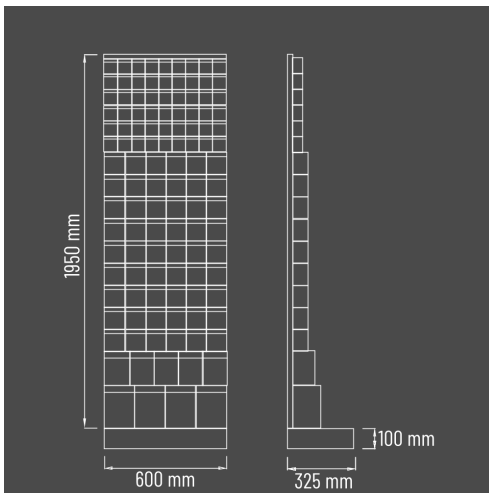

MISURE LxPxH: 600 X 325 X 1950 mm

COMPOSTO DA :

- 1 TELAIO ALTEZZA 1950 mm
- 1 BASE ALTEZZA 100 mm
- 6 MODULI DA 9 CASSETTI
- 9 MODULI DA 6 CASSETTI
- 1 MODULO DA 5 CASSETTI
- 1 MODULO DA 4 CASSETTI
- TOTALE 117 CASSETTI

**Varianti:**

Modulo: 9 contenitori

Larghezza mm	Profondità mm	Altezza mm	Art. Nr.
600	51	77	S99-60907

Modulo: 6 contenitori

Larghezza mm	Profondità mm	Altezza mm	Art. Nr.
600	91	112	S99-60607

Modulo: 4 contenitori

Larghezza mm	Profondità mm	Altezza mm	Art. Nr.
600	170	206	S99-60407

**STORE-UP**  
**Misure moduli e cassette serie Unibox**

Modulo: 5 contenitori

Larghezza mm	Profondità mm	Altezza mm	Art. Nr.
600	133	164	S99-60507

Modulo: 3 contenitori

Larghezza mm	Profondità mm	Altezza mm	Art. Nr.
600	200	240	S99-60307