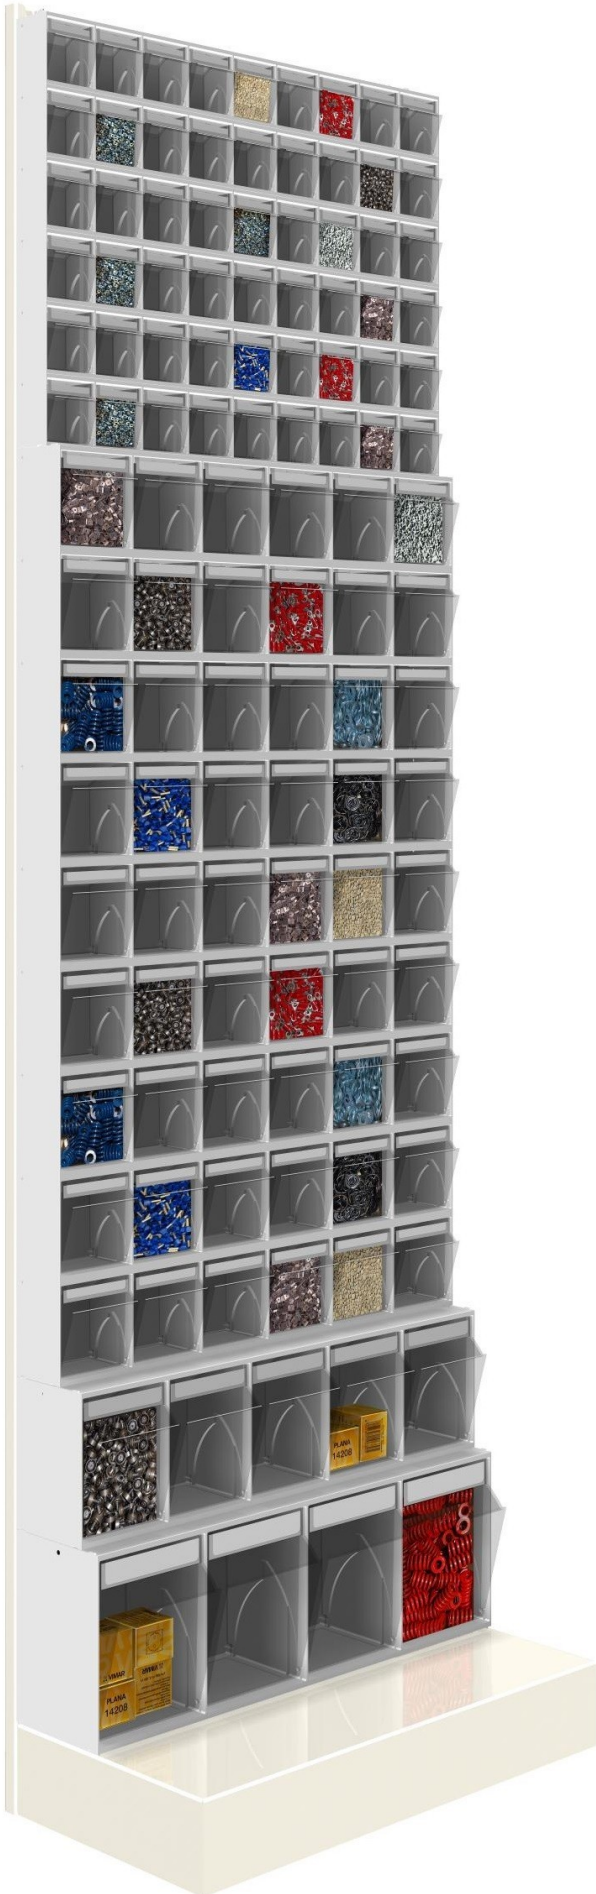

# SCAFFALE Porta Minuteria CON BASE 117 cassette trasparenti H.1950 parete Cassettiera

UNIBOX PRACTIBOX+

Scaffale a parete porta minuteria con 117 cassette trasparenti -  
qualità professionale

TELAIO CON BASE IN ACCIAIO VERNICIATO GRIGIO CHIARO  
RAL 7035

MISURE LxPxH: 600 X 325 X 1950 mm

COMPOSTO DA :

- 1 TELAIO ALTEZZA 1950 mm
- 1 BASE ALTEZZA 100 mm
- 6 MODULI DA 9 CASSETTI
- 9 MODULI DA 6 CASSETTI
- 1 MODULO DA 5 CASSETTI
- 1 MODULO DA 4 CASSETTI
- TOTALE 117 CASSETTI

Struttura in ABS e cassette in PS ultra trasparente idoneo al  
contatto con gli alimenti

Gli unici con targhetta copri etichetta a protezione da sporco e  
polvere

---

**Codice prodotto:**

Codice: UN6319701

**Varianti:**

Modulo: 9 contenitori

Larghezza mm	Profondità mm	Altezza mm	Art. Nr.
600	51	77	S99-60907

Modulo: 6 contenitori

Larghezza mm	Profondità mm	Altezza mm	Art. Nr.
600	91	112	S99-60607

Modulo: 4 contenitori