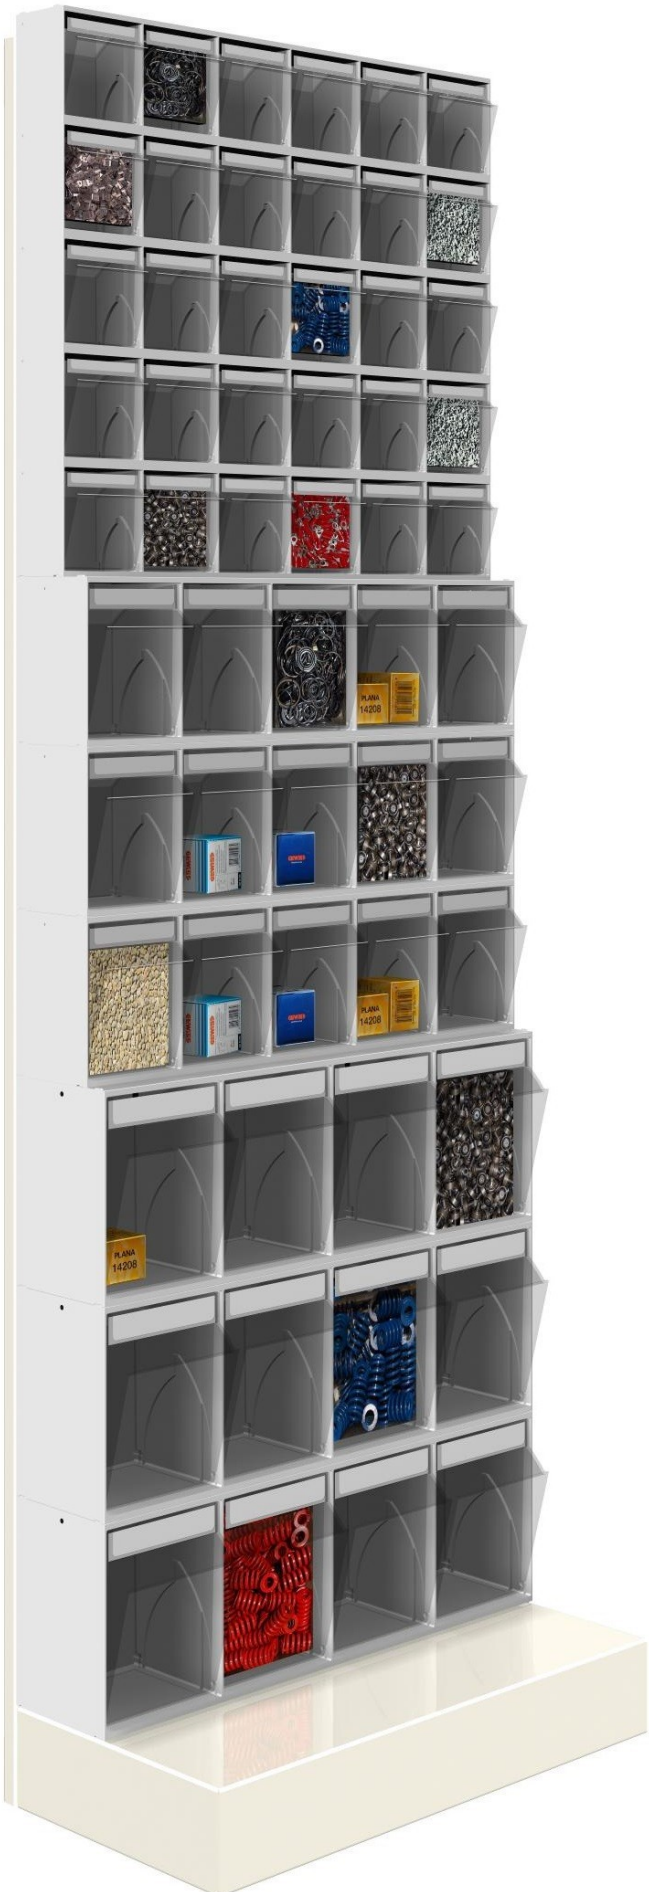

SCAFFALE Porta Minuteria CON BASE 57 cassette trasparenti H.1750 parete Cassettiera

UNIBOX PRACTIBOX+

TELAIO CON BASE IN ACCIAIO VERNICIATO GRIGIO CHIARO
RAL 7035

MISURE LxPxH: 600 X 325 X 1750 mm

COMPOSTO DA :

- 1 TELAIO ALTEZZA 1750 mm
- 1 BASE ALTEZZA 100 mm
- 5 MODULI DA 6 CASSETTI
- 3 MODULI DA 5 CASSETTI
- 3 MODULO DA 4 CASSETTI
- TOTALE 57 CASSETTI

Struttura in ABS e cassette in PS ultra trasparente idoneo al
contatto con gli alimenti

Gli unici con targhetta copri etichetta a protezione da sporco e
polvere

Codice prodotto:

Varianti:

Codice: UN6317711

Misure moduli e cassette serie Unibox

Modulo: **9** contenitori

Larghezza	Profondità	Altezza	Art. Nr.
mm 600	mm 51	mm 77	S99-60907

Larghezza	Profondità	Altezza	Art. Nr.
mm 600	mm 170	mm 206	S99-60407

Modulo: **3** contenitori

Larghezza	Profondità	Altezza	Art. Nr.
mm 600	mm 200	mm 240	S99-60307