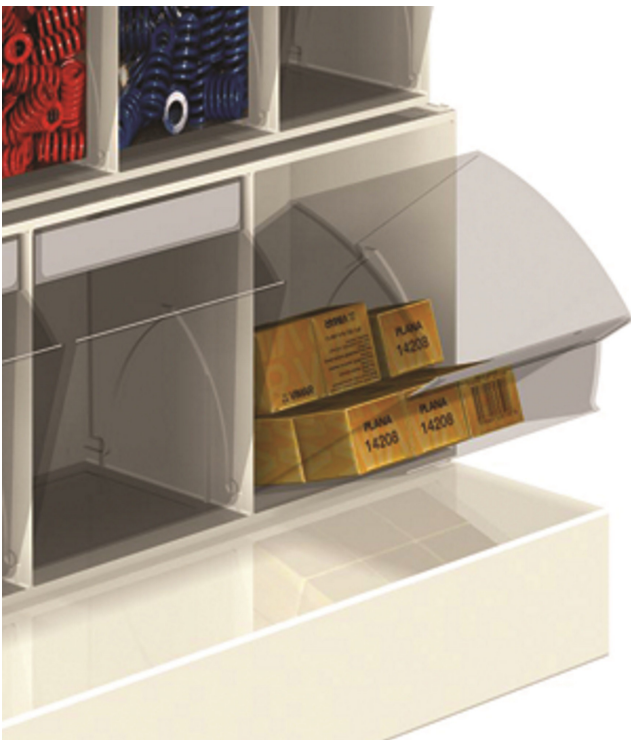

SCAFFALE Porta Minuteria CON BASE 57 cassette trasparenti H.1750 parete Cassettiera

UNIBOX PRACTIBOX+

TELAIO CON BASE IN ACCIAIO VERNICIATO GRIGIO CHIARO
RAL 7035

MISURE LxPxH: 600 X 325 X 1750 mm

COMPOSTO DA :

- 1 TELAIO ALTEZZA 1750 mm
- 1 BASE ALTEZZA 100 mm
- 5 MODULI DA 6 CASSETTI
- 3 MODULI DA 5 CASSETTI
- 3 MODULO DA 4 CASSETTI
- TOTALE 57 CASSETTI

Struttura in ABS e cassette in PS ultra trasparente idoneo al
contatto con gli alimenti

Gli unici con targhetta copri etichetta a protezione da sporco e
polvere

Codice prodotto:

Varianti:

Codice: UN6317711

Misure moduli e cassette serie Unibox

Modulo: **9** contenitori

Larghezza	Profondità	Altezza	Art. Nr.
mm 600	mm 51	mm 77	S99-60907

Modulo: **6** contenitori

Larghezza	Profondità	Altezza	Art. Nr.
mm 600	mm 91	mm 112	S99-60607

Modulo: **5** contenitori

Larghezza	Profondità	Altezza	Art. Nr.
mm 600	mm 133	mm 164	S99-60507

Modulo: **4** contenitori