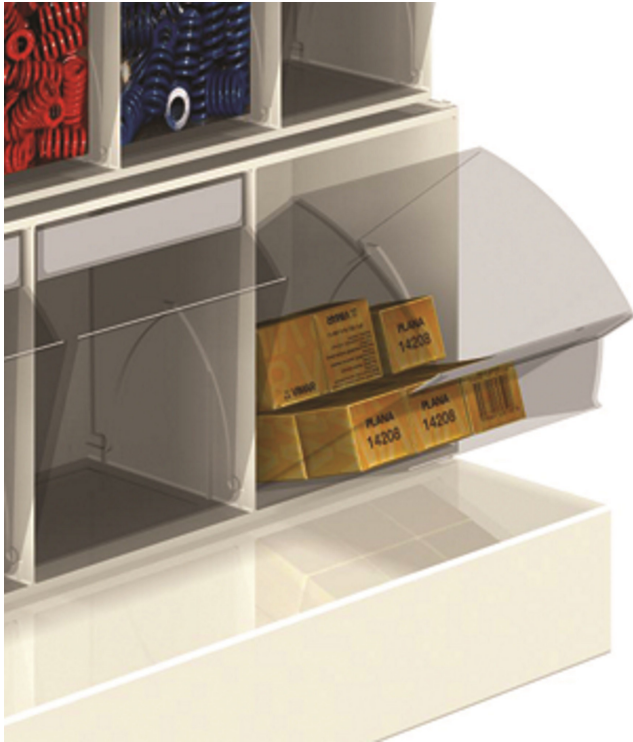

## Scaffale Porta Minuteria 54-6 Cassetti Basculanti in Plastica Trasparente Portaminuterie Cassettiera

UNIBOX PRACTIBOX+

Scaffale a parete Porta minuteria con cassette trasparenti basculanti

TELAIO IN ACCIAIO VERNICIATO GRIGIO CHIARO RAL 7035  
MISURE LxPxH: 600 X 107 X 1000 mm

COMPOSTO DA :

- 1 TELAIO ALTEZZA 1000 mm
- 9 MODULI DA 6 CASSETTI
- TOTALE 54 CASSETTI

Struttura in ABS e cassette in PS ultra trasparente idoneo al contatto con gli alimenti

Gli unici con targhetta copri etichetta a protezione da sporco e polvere

**Codice prodotto:**

**Varianti:**

Codice: UN6210705

Modulo: **9** contenitori

Larghezza mm	Profondità mm	Altezza mm	Art. Nr.
600	51	77	S99-60907

Modulo: **6** contenitori

Larghezza mm	Profondità mm	Altezza mm	Art. Nr.
600	91	112	S99-60607