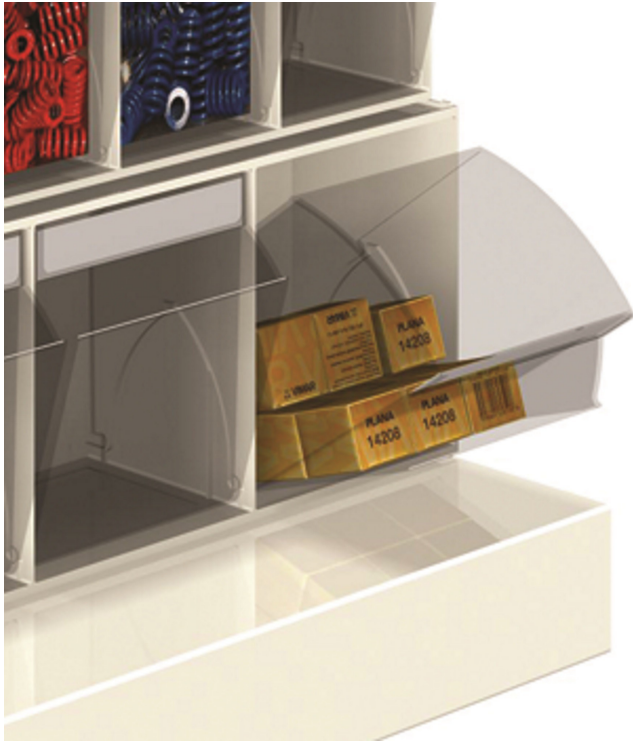

## Porta minuterie Scaffale a parete con 28 Cassetti Trasparenti Basculanti minuteria Cassettiera

UNIBOX PRACTIBOX+

TELAIO IN ACCIAIO VERNICIATO GRIGIO CHIARO RAL 7035

MISURE LxPxH: 600 X 150 X 660 mm

COMPOSTO DA :

- 1 TELAIO ALTEZZA 650 mm
- 3 MODULI DA 6 CASSETTI
- 2 MODULI DA 5 CASSETTI
- TOTALE 28 CASSETTI

Struttura in ABS e cassetti in PS ultra trasparente idoneo al contatto con gli alimenti

Gli unici con targhetta copri etichetta a protezione da sporco e polvere

**Codice prodotto:**

**Varianti:**

Codice: UN6206701

Modulo: **9** contenitori

Larghezza	Profondità	Altezza	Art. Nr.
600	51	77	S99-60907

Modulo: **6** contenitori

Larghezza	Profondità	Altezza	Art. Nr.
600	91	112	S99-60607