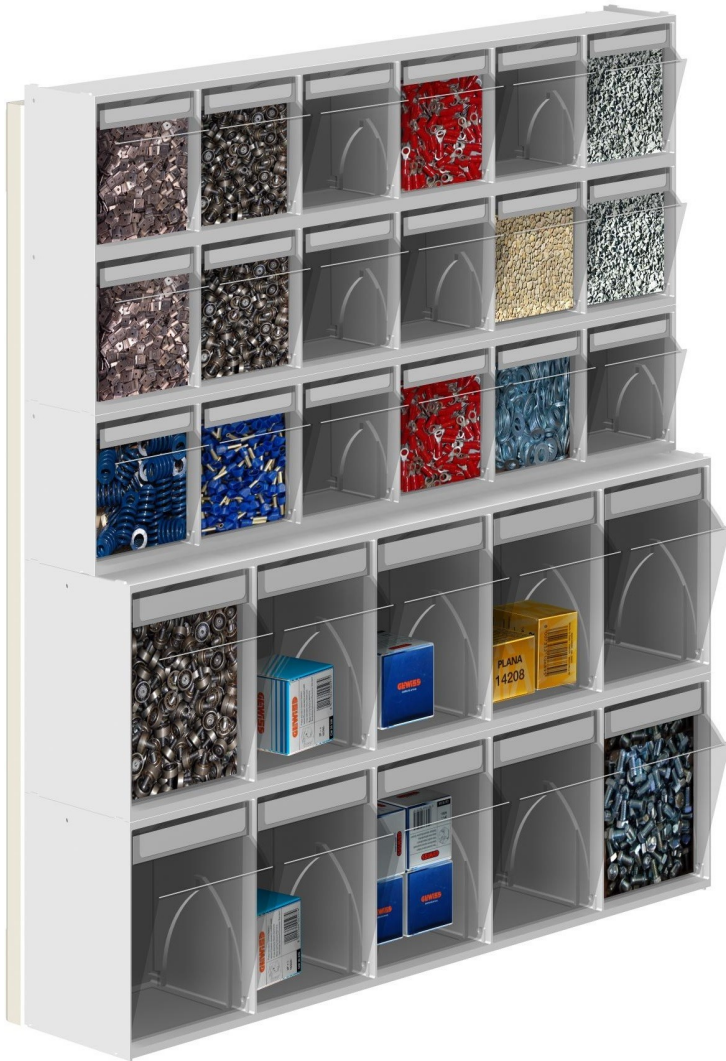

## Porta minuterie Scaffale a parete con 28 Cassetti Trasparenti Basculanti minuteria Cassettiera

UNIBOX PRACTIBOX+

TELAIO IN ACCIAIO VERNICIATO GRIGIO CHIARO RAL 7035

MISURE LxPxH: 600 X 150 X 660 mm

COMPOSTO DA :

- 1 TELAIO ALTEZZA 650 mm
- 3 MODULI DA 6 CASSETTI
- 2 MODULI DA 5 CASSETTI
- TOTALE 28 CASSETTI

Struttura in ABS e cassetti in PS ultra trasparente idoneo al contatto con gli alimenti

Gli unici con targhetta copri etichetta a protezione da sporco e polvere

**Codice prodotto:**

**Varianti:**

Codice: UN6206701

Modulo: **9** contenitori

Larghezza	Profondità	Altezza	Art. Nr.
600	51	77	S99-60907

Modulo: **6** contenitori

Larghezza	Profondità	Altezza	Art. Nr.
600	91	112	S99-60607