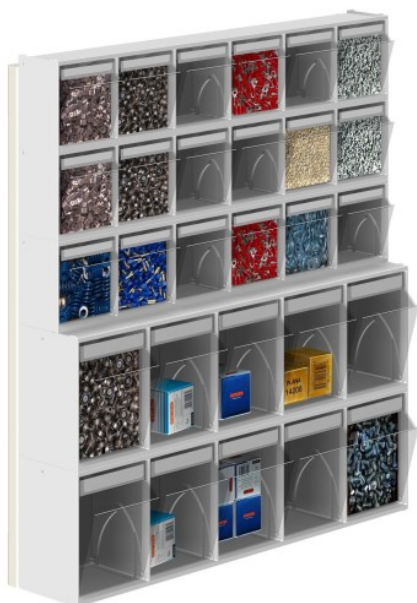

## Porta minuterie Scaffale a parete con 28 Cassetti Trasparenti Basculanti minuteria Cassettiera

### Descrizione

TELAIO IN ACCIAIO VERNICIATO GRIGIO CHIARO RAL 7035

MISURE LxPxH: 600 X 150 X 660 mm

COMPOSTO DA :

- 1 TELAIO ALTEZZA 650 mm
- 3 MODULI DA 6 CASSETTI
- 2 MODULI DA 5 CASSETTI
- TOTALE 28 CASSETTI

### Scheda Tecnica

CATEGORIA: UNIBOX PORTA MINUTERIA  
ALTEZZA UNIBOX: mm 650  
SUPPORTO UNIBOX: COMPOSIZIONI DA APPENDERE