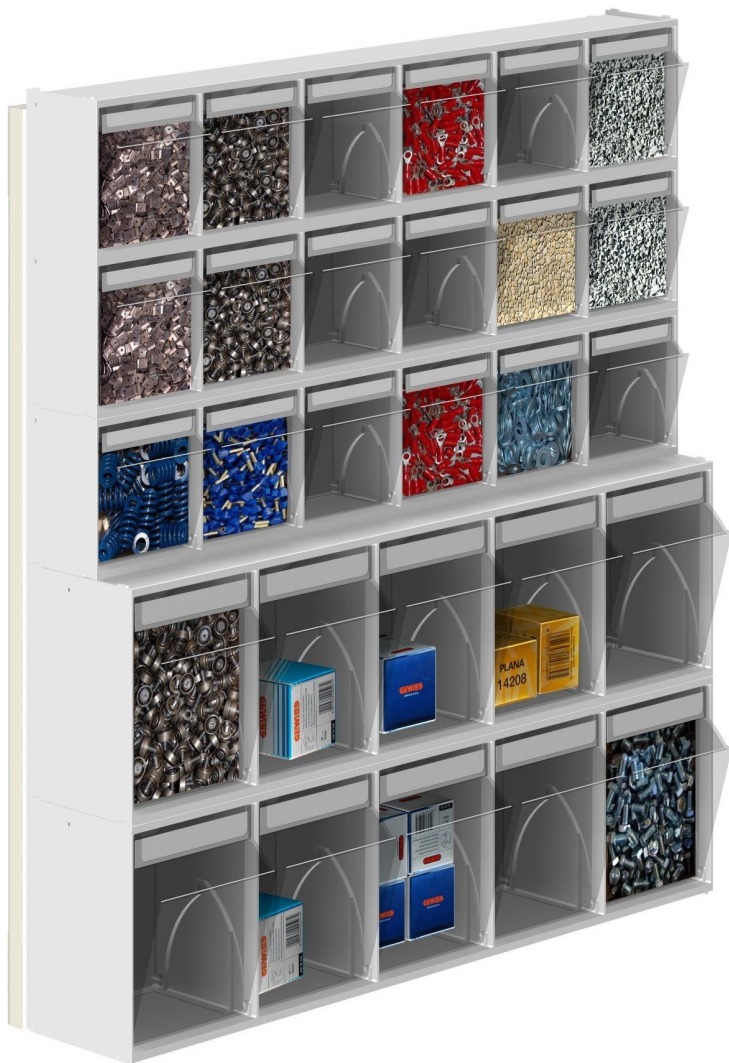

Porta minuterie Scaffale a parete con 28 Cassetti Trasparenti Basculanti minuteria Cassettiera

UNIBOX PRACTIBOX+

TELAIO IN ACCIAIO VERNICIATO GRIGIO CHIARO RAL 7035

MISURE LxPxH: 600 X 150 X 660 mm

COMPOSTO DA :

- 1 TELAIO ALTEZZA 650 mm
- 3 MODULI DA 6 CASSETTI
- 2 MODULI DA 5 CASSETTI
- TOTALE 28 CASSETTI

Struttura in ABS e cassetti in PS ultra trasparente idoneo al contatto con gli alimenti

Gli unici con targhetta copri etichetta a protezione da sporco e polvere

Codice prodotto:

Varianti:

Codice: UN6206701

Modulo: 9 contenitori

Larghezza	Profondità	Altezza	Art. Nr.
mm 600	mm 51	mm 77	S99-60607

Modulo: 6 contenitori

Larghezza	Profondità	Altezza	Art. Nr.
mm 600	mm 91	mm 112	S99-60607

Modulo: 4 contenitori

Larghezza	Profondità	Altezza	Art. Nr.
mm 600	mm 170	mm 206	S99-60407

STORE-UP
Misure moduli e cassette serie Unibox

Modulo: 5 contenitori

Larghezza	Profondità	Altezza	Art. Nr.
mm 600	mm 133	mm 164	S99-60507