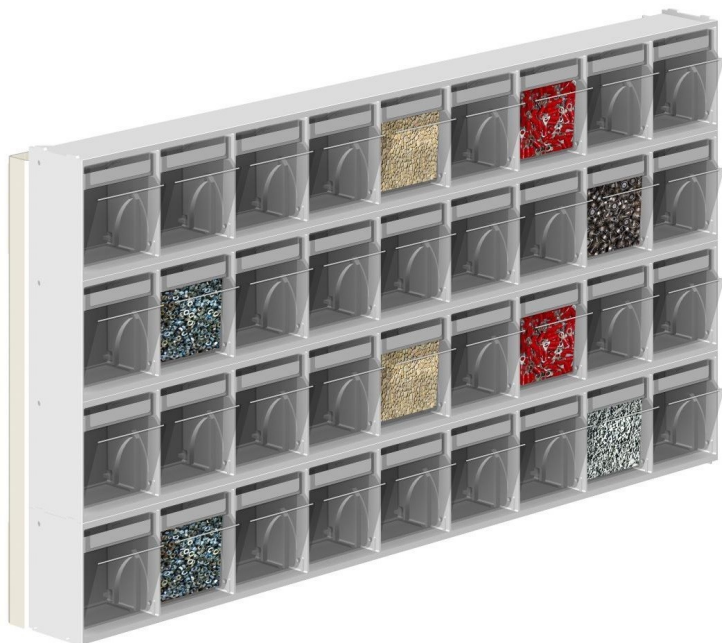

## Porta minuteria Scaffale 36-9 Cassetti Trasparenti Basculanti Cassettiera

UNIBOX PRACTIBOX+

Unibox Scaffale a parete Porta minuteria cassetiera con cassetti trasparenti basculanti professionale

TELAIO IN ACCIAIO VERNICIATO GRIGIO CHIARO RAL 7035

MISURE LxPxH: 600 X 78 X 308 mm

COMPOSTO DA :

- 1 TELAIO ALTEZZA 300 MM
- 4 MODULO DA 9 CASSETTI H.65 x P.44 x L.59 mm
- TOTALE 36 CASSETTI

Struttura in ABS e cassetti in PS ultra trasparente idoneo al contatto con gli alimenti

### Misure moduli e cassetti serie Unibox