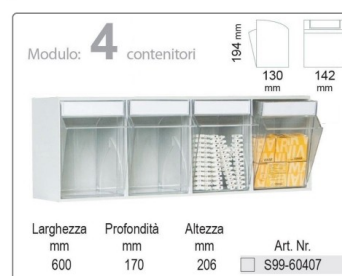

Porta minuteria Scaffale 36-9 Cassetti Trasparenti Basculanti Cassettiera

UNIBOX PRACTIBOX+

Unibox Scaffale a parete Porta minuteria cassetiera con cassetti trasparenti basculanti professionale

TELAIO IN ACCIAIO VERNICIATO GRIGIO CHIARO RAL 7035

MISURE LxPxH: 600 X 78 X 308 mm

COMPOSTO DA :

- 1 TELAIO ALTEZZA 300 MM
- 4 MODULO DA 9 CASSETTI H.65 x P.44 x L.59 mm
- TOTALE 36 CASSETTI

Struttura in ABS e cassetti in PS ultra trasparente idoneo al contatto con gli alimenti

Gli unici con targhetta copri etichetta a protezione da sporco e polvere

Codice prodotto:

Varianti:

Codice: UN6203703

STORE-UP
MADE IN ITALY .com

Misure moduli e cassetti serie Unibox