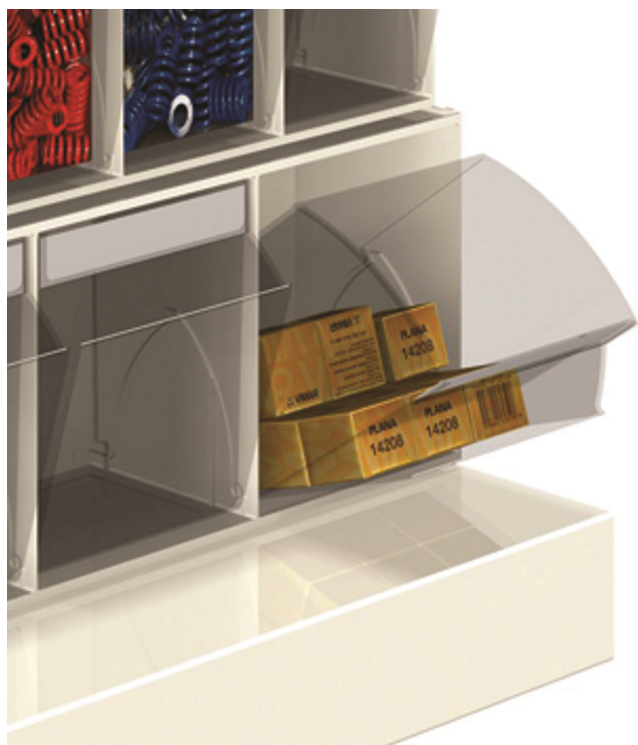

Porta minuteria Scaffale 36-9 Cassetti Trasparenti Basculanti Cassettiera

UNIBOX PRACTIBOX+

Unibox Scaffale a parete Porta minuteria cassetiera con cassetti trasparenti basculanti professionale

TELAIO IN ACCIAIO VERNICIATO GRIGIO CHIARO RAL 7035

MISURE LxPxH: 600 X 78 X 308 mm

COMPOSTO DA :

- 1 TELAIO ALTEZZA 300 MM
- 4 MODULO DA 9 CASSETTI H.65 x P.44 x L.59 mm
- TOTALE 36 CASSETTI

Struttura in ABS e cassetti in PS ultra trasparente idoneo al contatto con gli alimenti

Gli unici con targhetta copri etichetta a protezione da sporco e polvere

Codice prodotto:

Varianti:

Codice: UN6203703

STORE-UP
MADE IN ITALY .com

Misure moduli e cassetti serie Unibox