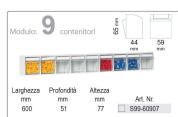

Portaminuterie con cassette trasparenti ad alta resistenza la migliore qualità in commercio.

TELAIO IN ACCIAIO VERNICIATO GRIGIO CHIARO RAL 7035

MISURE LxPxH: 600 X 107 X 300 mm

COMPOSTO DA :

- 1 TELAIO ALTEZZA 300 MM
- 1 MODULO DA 9 CASSETTI H.65 x P.44 x L.59 mm
- 2 MODULI DA 6 CASSETTI H.65 x P.44 x L.59 mm
- TOTALE 21 CASSETTI

Misure moduli e cassette serie Unibox

STORE-UP
Misure moduli e cassette serie Unibox