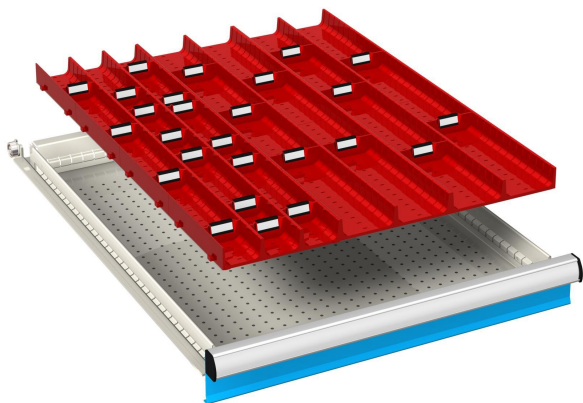

DIVISORI A CANALI ø 45 E 70 mm

DIVISORIO DA RIPORRE ALL'INTERNO DEL CASSETTO
COMPOSTO DA:

- 8 DIVISORI A 2 CANALI E 10 DIVISORI TRASVERSALI ø 70 mm
- 4 DIVISORI A 3 CANALI E 20 DIVISORI TRASVERSALI ø 45 mm

Codice prodotto:

Codice: S07-20023

Varianti: