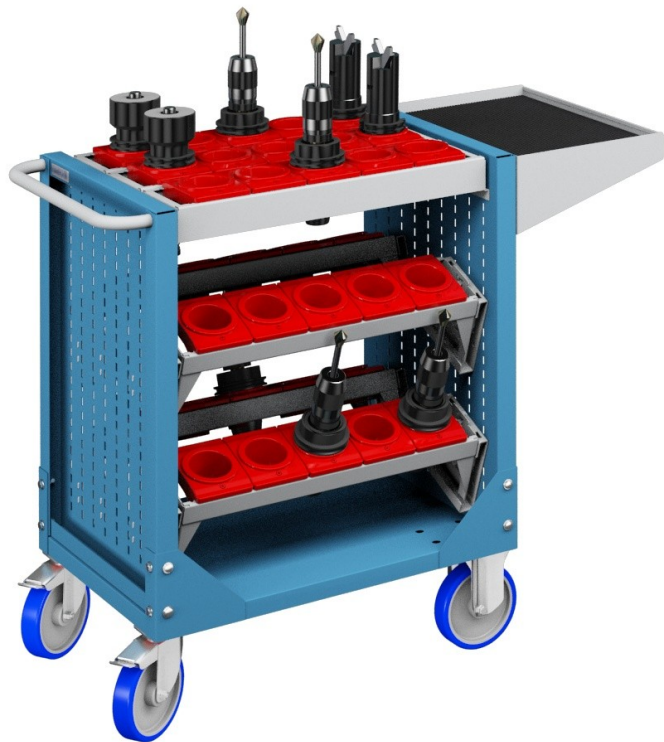

CARRELLO PORTA UTENSILI FRESE PORTACONI MANDRINI 4 FILE SENZA BOCCOLE PRONTA CONSEGNA

PRONTA CONSEGNA SPEDIZIONE IN 48 h

CARRELLO PORTA UTENSILI componibile in lamiera di acciaio di prima qualità. Portata fino a 400KG

DIMENSIONE: L. 1077 x P. 508 x H. 880 mm

COMPOSIZIONE COME IN FOTO:

- 1 Mensola con gomma
- 1 Telaio fisso porta boccole a 3 file
- 4 Telai estraibili porta boccole e 4 coppie supporti inclinati
- 2 Ruote in gomma antitraccia girevoli con freno e 2 fisse da Ø 150 mm
- senza boccole porta utensili

PER ALTRE COMPOSIZIONI E COLORI [CONTATTACI](#)

Codice prodotto:

Codice: CZ10100800

Varianti:

COLORE: BLU RAL 5012, GRIGIO CHIARO RAL 7035

Boccole Porta Utensili: SENZA BOCCOLE, n°56 boccole ISO-SK40, n°35 boccole ISO-SK50, n°56 boccole HSK 63, n°28 boccole HSK 100, n°42 boccole CAPTO C6