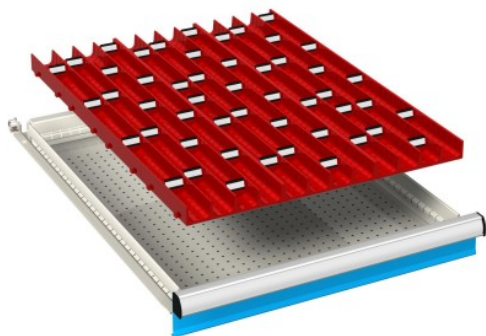

## DIVISORI A CANALI ø 33 mm

### Descrizione

DIVISORIO DA RIPORRE ALL'INTERNO DEL CASSETTO  
COMPOSTO DA:

- 12 DIVISORI DA 4 CANALI E 50 DIVISORI TRASVERSALI ø 33 mm

Codice: S07-20004