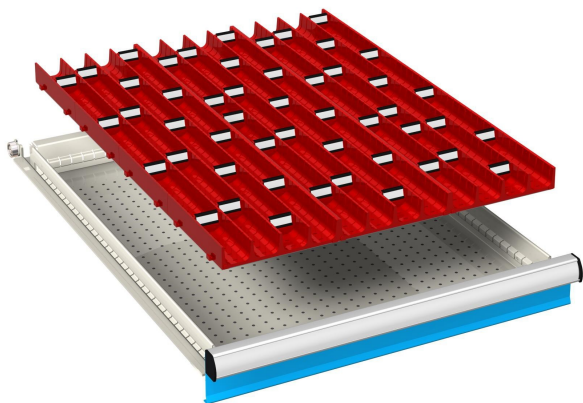

## DIVISORI A CANALI ø 33 mm

DIVISORIO DA RIPORRE ALL'INTERNO DEL CASSETO  
COMPOSTO DA:

- 12 DIVISORI DA 4 CANALI E 50 DIVISORI  
TRASVERSALI ø 33 mm

**Codice prodotto:**

Codice: 07-20004

**Varianti:**