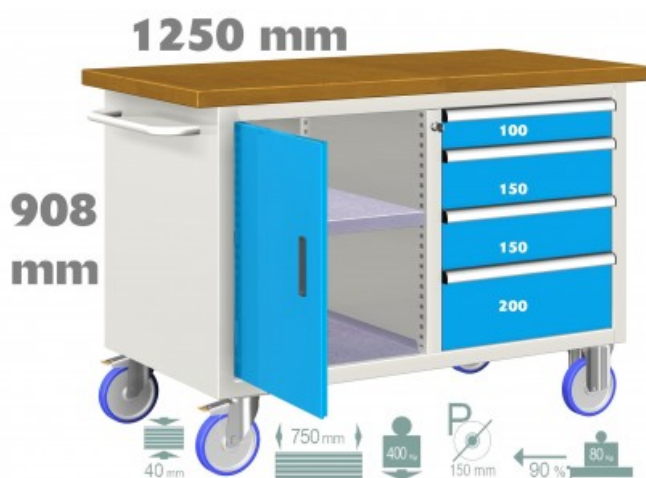

## CARRELLO BANCO MOBILE KIT 3 CON CASSETTI E RIPIANO IN LEGNO 1250 mm

### Descrizione

- Portata 400 kg.
- Profondità 750 mm
- colore struttura: grigio RAL 7035
- colore cassetto E anta blu RAL 5012

Disponibile in 2 lunghezze. A scelta piano superiore in legno Multiplex o MDF.  
Con sistema di chiusura centralizzato con serratura a cilindro e 2 chiavi, maniglia e ruote in Gomma, Ø 150 mm.

MISURE L. 1250 x P. 750 x H. 908 mm

COMPOSIZIONE COME IN FOTO:

- 1 Piano in legno spessore 40 mm
- 4 Cassetti 27x36 Eh
- 1 Porta 600 mm h
- 2 ruote fisse + 2 girevoli con freno Ø 150 mm in Gomma
- 1 Piano regolabile

### Scheda Tecnica

Banco Lunghezza: 125 cm