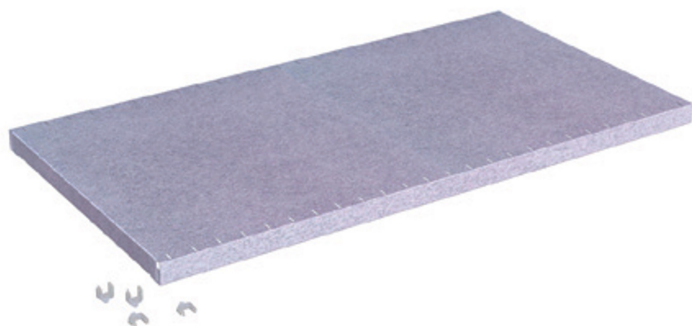

PIANO REGOLABILE PER ARMADIO 103x55 cm

PIANO REGOLABILE PER ARMADIO 103x55 cm

IN LAMIERA DI ACCIAIO DI PRIMA QUALITA' ZINCATA

DIMENSIONE RIPIANO L. 1000 x P. 500 x H. 35 mm

PORTATA 70 KG

Codice prodotto:

Codice: S24-30036