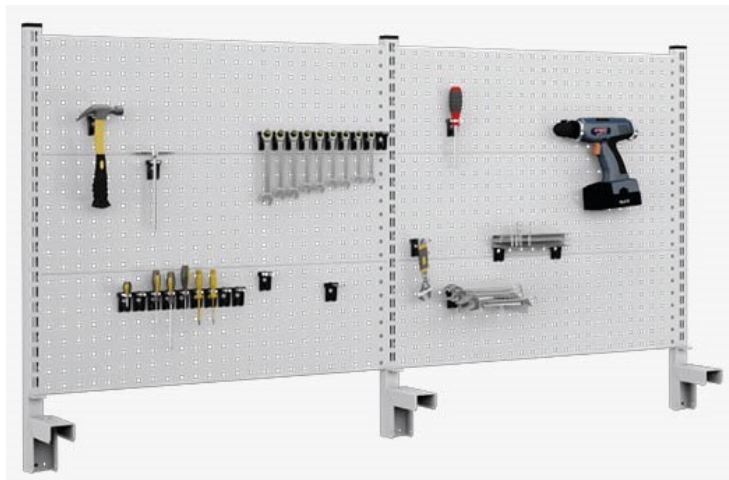

## PANNELLO FORATO PER BANCO 2000 KIT 7

KIT PANNELLO FORATO DA APPLICARE A BANCHI E TAVOLO LAVORO DA ALMENO 1500 mm DI LUNGHEZZA.

COMPOSIZIONE COME DA IMMAGINE :

- 3 SUPPORTI
- 3 PANNELLI FORATI

ACCESSORI ESCLUSI

**Codice prodotto:**

**Varianti:**

Codice: DI20301/07

Larghezza banco: **2000** mm