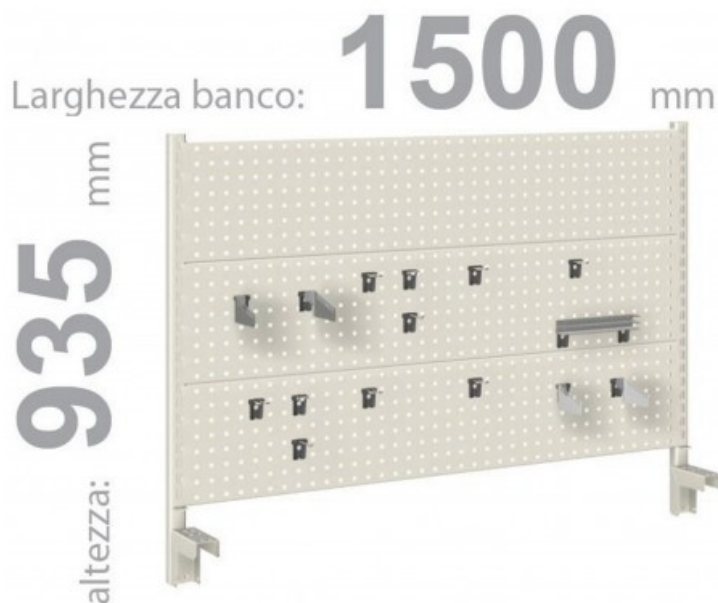

PARETE ATTREZZATA PORTAUTENSILI ATTREZZI RASTRELLIERA PER BANCO 1500 KIT 3

Descrizione

KIT PANNELLO FORATO DA APPLICARE A BANCHI E TAVOLO LAVORO DA ALMENO 1500 mm DI LUNGHEZZA.

COMPOSIZIONE COME DA IMMAGINE :

- 2 SUPPORTI
- 3 PANNELLI FORATI

ACCESSORI ESCLUSI

Scheda Tecnica

CATEGORIA: PARETI ATTREZZATE
Banco Lunghezza: 150 cm

Codice

Codice: S49-15301/07
EAN13: -
UPC: -

Varianti

Immagini