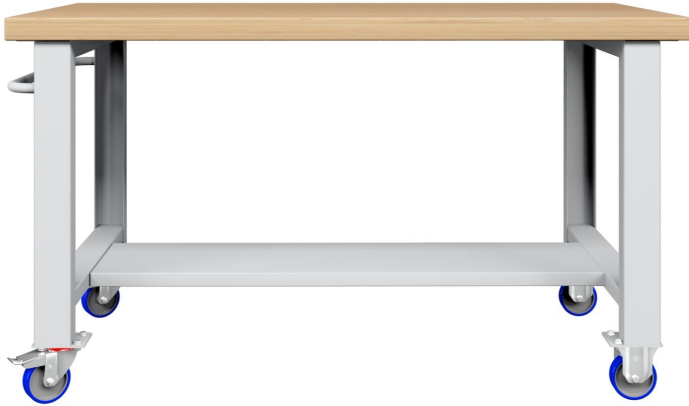

BANCO da LAVORO PIANO LEGNO CON RUOTE PROFESSIONALE 1500 x 750 mm h 84 cm portata 400 KG.

Banco da lavoro in lamiera di acciaio e ripiano in multistrato di faggio da 40 mm con ruote

Dimensioni: 1500 x 750 x h 840 mm

Supportano fino a 400 kg. e hanno una profondità di di 750 mm

2 ruote fisse e 2 ruote girevoli ad alta resistenza e durata.

Sottopiano da 300mm per maggiore stabilità con portata 50kg.*

maniglione in acciaio per spostamenti facilitati.

Sono integrabili con pannelli forati da banco per riporre attrezzi.

Altre composizioni disponibili a richiesta : [contattaci](#)

ACCESSORI PER CASSETTI : [CLICCA QUI](#)

* la portata è per peso uniformemente distribuito