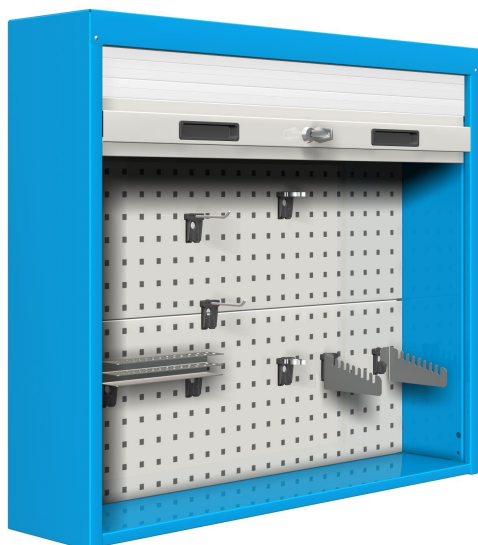

## ARMADIO PORTAUTENSILI ATTREZZI CON SERRANDA L.937 x H.810 mm DA PIANO

ARMADIO CON PERSIANA CON FISSAGGIO AL PIANO

DOTATO PANNELLO FORATO PER RIPORRE E PROTEGGERE I VOSTRI ATTREZZI

SERRATURA CON CHIAVE.

DISPONIBILI VARI GANCI E SUPPORTI ANCHE IN KIT

DIMENSIONI: L. 937 H. 810 P. 210

MATERIALE DI FISSAGGIO NON INCLUSO

### Codice prodotto:

Codice: S40-91008/07