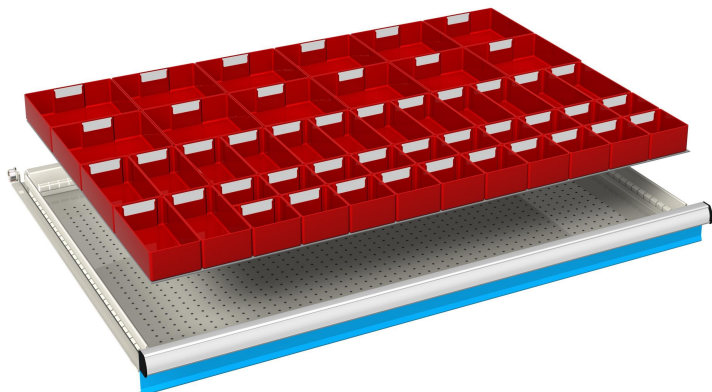

## CASSETTE DIVISORIO 54x36 kit 2

N. 20 CASSETTE DIVISORIO DIMENSIONE 75x75 mm.

N. 14 CASSETTE DIVISORIO DIMENSIONE 150x75 mm.

N. 12 CASSETTE DIVISORIO DIMENSIONE 150x150 mm.

DISPONIBILI IN VARIE ALTEZZE IN BASE ALL'ALTEZZA DEL FRONTALE DEL CASSETTO.

SELEZIONARE L'ALTEZZA CORRISPONDENTE AL CASSETTO.

### Codice prodotto:

Codice: S07-51507

### Varianti:

ALTEZZA FRONTALE CASSETTO: 75 mm