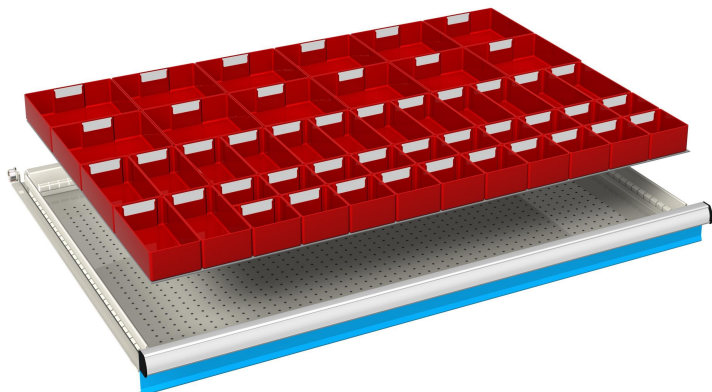

## CASSETTE DIVISORIO 54x36 kit 2

N. 20 CASSETTE DIVISORIO DIMENSIONE 75x75 mm.

N. 14 CASSETTE DIVISORIO DIMENSIONE 150x75 mm.

N. 12 CASSETTE DIVISORIO DIMENSIONE 150x150 mm.

DISPONIBILI IN VARIE ALTEZZE IN BASE ALL'ALTEZZA DEL FRONTALE DEL CASSETTO.

SELEZIONARE L'ALTEZZA CORRISPONDENTE AL CASSETTO.

### Codice prodotto:

Codice: S07-51507

### Varianti:

ALTEZZA FRONTALE CASSETTO: 75 mm (h 46mm)