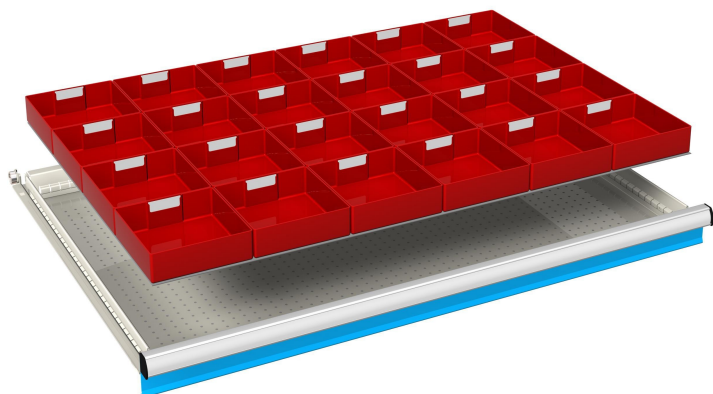

## CASSETTE DIVISORIO 54x36 kit 1

N. 24 CASSETTE DIVISORIO DIMENSIONE 150x150 mm.

DISPONIBILI IN VARIE ALTEZZE IN BASE ALL'ALTEZZA DEL FRONTALE DEL CASSETTO.

SELEZIONARE L'ALTEZZA CORRISPONDENTE AL CASSETTO.

### Codice prodotto:

Codice: S07-51207

### Varianti:

ALTEZZA FRONTALE CASSETTO: 75 mm, 100 - 125 mm