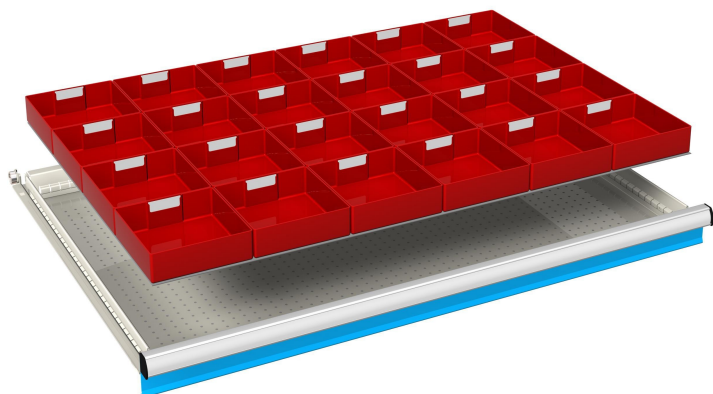

## CASSETTE DIVISORIO 54x36 kit 1

N. 24 CASSETTE DIVISORIO DIMENSIONE 150x150 mm.

DISPONIBILI IN VARIE ALTEZZE IN BASE ALL'ALTEZZA DEL FRONTALE DEL CASSETTO.

SELEZIONARE L'ALTEZZA CORRISPONDENTE AL CASSETTO.

### Codice prodotto:

Codice: S07-51207

### Varianti:

ALTEZZA FRONTALE CASSETTO: 75 mm (h 46mm), 100 - 125 mm (h 71mm)