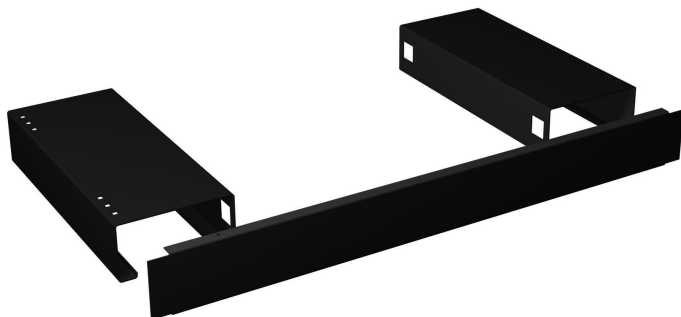

ZOCCOLO PER 54x36

ZOCCOLO

ZOCCOLO PER CASSETTIERE IN LAMIERA DI ACCIAIO
COLORE NERO CON CHIUSURA ANTERIORE REMOVIBILE
UTILE PER ESSERE SPOSTATA CON MULETTO O
MANTENERE PULITO ANCHE SOTTO LA CASSETTIERA.

ALTEZZA 100 mm

IDEALE PER RIALZARE DA TERRA LA CASSETTIERA

Codice prodotto:

Codice: S05-23610 + 35410

Varianti: