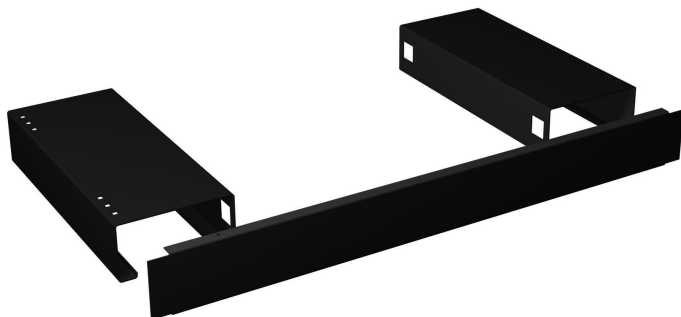

## ZOCCOLO PER 54x27

# ZOCCOLO

ZOCCOLO PER CASSETTIERE IN LAMIERA DI ACCIAIO  
COLORE NERO CON CHIUSURA ANTERIORE REMOVIBILE  
UTILE PER ESSERE SPOSTATA CON MULETTO O  
MANTENERE PULITO ANCHE SOTTO LA CASSETTIERA.

ALTEZZA 100 mm

IDEALE PER RIALZARE DA TERRA LA CASSETTIERA

### Codice prodotto:

Codice: S05-23510 + 35410