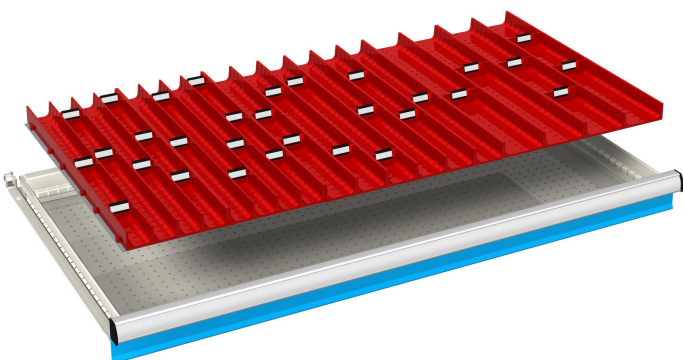

## DIVISORI A CANALI ø 33 e 45 e 70 mm

DIVISORIO DA RIPORRE ALL'INTERNO DEL CASSETTO  
COMPOSTO DA:

- 06 DIVISORI A 2 CANALI E 06 DIVISORI TRASVERSALI ø 70 mm
- 06 DIVISORI A 3 CANALI E 10 DIVISORI TRASVERSALI ø 45 mm
- 06 DIVISORI A 4 CANALI E 15 DIVISORI TRASVERSALI ø 33 mm

**Codice prodotto:**

**Varianti:**

Codice: 08-50234