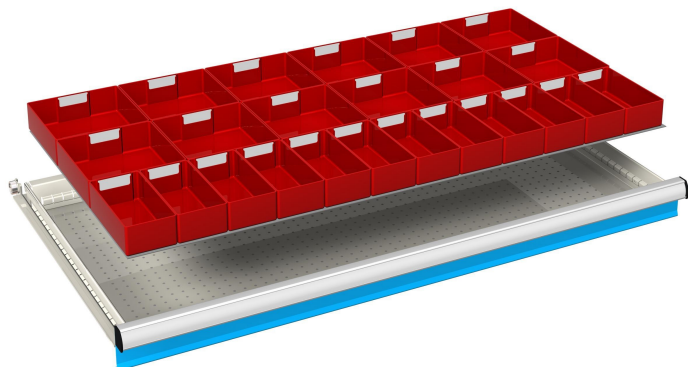

CASSETTE DIVISORIO 54x27 kit 1

N. 12 CASSETTE DIVISORIO DIMENSIONE 150x75 mm.

N. 12 CASSETTE DIVISORIO DIMENSIONE 150x150 mm.

DISPONIBILI IN VARIE ALTEZZE IN BASE ALL'ALTEZZA DEL FRONTALE DEL CASSETTO.

SELEZIONARE L'ALTEZZA CORRISPONDENTE AL CASSETTO.

Codice prodotto:

Codice: S08-51407

Varianti:

ALTEZZA FRONTALE CASSETTO: 75 mm (h 46mm), 100 - 125 mm (h 71mm)