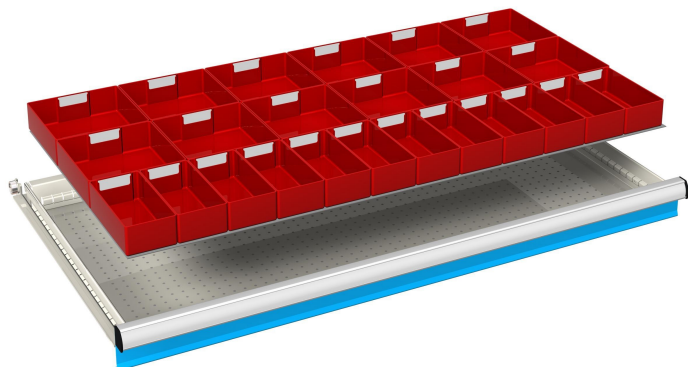

CASSETTE DIVISORIO 54x27 kit 1

N. 12 CASSETTE DIVISORIO DIMENSIONE 150x75 mm.

N. 12 CASSETTE DIVISORIO DIMENSIONE 150x150 mm.

DISPONIBILI IN VARIE ALTEZZE IN BASE ALL'ALTEZZA DEL FRONTALE DEL CASSETTO.

SELEZIONARE L'ALTEZZA CORRISPONDENTE AL CASSETTO.

Codice prodotto:

Codice: S08-51407

Varianti:

ALTEZZA FRONTALE CASSETTO: 75 mm, 100 - 125 mm