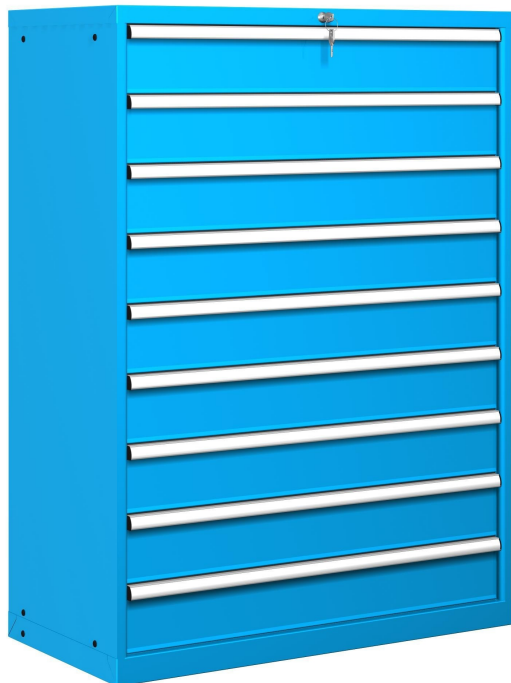

## CASSETTIERA METALLO INDUSTRIALE OFFICINA 54 X 27 Eh (L 1023 x P 572 x H 1450) 9 CASSETTI TOTALE 200 KG

SERIE PROFESSIONALE METALLO PESANTE DOPPIA  
VERNICIATURA PER CATAFORESI CON CASSETTI

- ESTRAZIONE TOTALE TELESCOPICA CON PORTATA SINGOLO CASSETTO **200 KG.**
- PROFILO DI ALLUMINIO COMPLETO DI ETICHETTA DI CARTA E COPRIETICHETTA
- DISPOSITIVO ANTIRIBALTAMENTO PER APERTURA SINGOLO CASSETTO
- CHIUSURA CENTRALIZZATA DI SERIE CON CILINDRO E 2 CHIAVI  
Possibilità di utilizzare il Passepartout.
- A RICHIESTA DISPONIBILI ALTRE ALTEZZE: mm 550 - 700 - 850 - 1000 - 1450
- POSSIBILE PERSONALIZZAZIONE DEL COLORE RAL

### Varianti:

COLORE: BLU RAL 5012, GRIGIO CHIARO RAL 7035