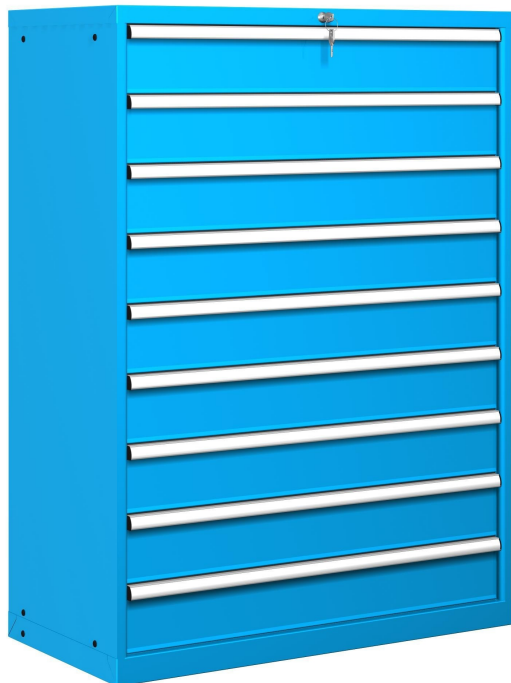

CASSETTIERA METALLO INDUSTRIALE OFFICINA 54 X 27 Eh (L 1023 x P 572 x H 1450) 9 CASSETTI TOTALE 200 KG

SERIE PROFESSIONALE METALLO PESANTE DOPPIA
VERNICIATURA PER CATAFORESI CON CASSETTI

- ESTRAZIONE TOTALE TELESCOPICA CON PORTATA SINGOLO CASSETTO **200 KG.**
- PROFILO DI ALLUMINIO COMPLETO DI ETICHETTA DI CARTA E COPRIETICHETTA
- DISPOSITIVO ANTIRIBALTAMENTO PER APERTURA SINGOLO CASSETTO
- CHIUSURA CENTRALIZZATA DI SERIE CON CILINDRO E 2 CHIAVI
Possibilità di utilizzare il Passepartout.
- A RICHIESTA DISPONIBILI ALTRE ALTEZZE: mm 550 - 700 - 850 - 1000 - 1450
- POSSIBILE PERSONALIZZAZIONE DEL COLORE RAL

DISPONIBILI VARI ACCESSORI [CLICCA QUI](#)

Codice prodotto:

Codice: 11-51450-34/07

Varianti:

COLORE: BLU RAL 5012, GRIGIO CHIARO RAL 7035