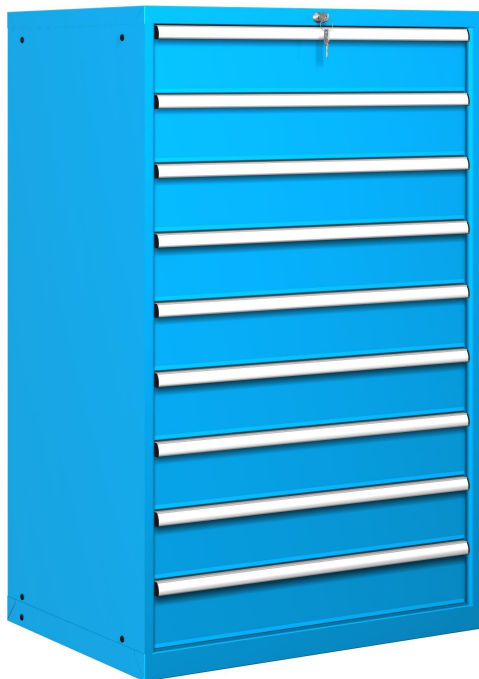

CASSETTIERA METALLO INDUSTRIALE OFFICINA 45 X 36 Eh (L 870 x P 725 x H 1450) 9 CASSETTI

SERIE PROFESSIONALE METALLO PESANTE DOPPIA
VERNICIATURA PER CATAFORESI CON CASSETTI

- ESTRAZIONE TOTALE TELESCOPICA CON PORTATA SINGOLO CASSETTO **200 KG.**
- ESTRAZIONE SEMPLICE 90% CON PORTATA **100 KG.**
- PROFILO DI ALLUMINIO COMPLETO DI ETICHETTA DI CARTA E COPRIETICHETTA
- DISPOSITIVO ANTIRIBALTAMENTO PER APERTURA SINGOLO CASSETTO
- CHIUSURA CENTRALIZZATA DI SERIE CON CILINDRO E 2 CHIAVI
Possibilità di utilizzare il Passepartout.
- A RICHIESTA DISPONIBILI ALTRE ALTEZZE: mm 700 - 850 - 1000 - 1450

DISPONIBILI VARI ACCESSORI [CLICCA QUI](#)

Codice prodotto:

Codice: 10-41450-05/07

Varianti:

COLORE: BLU RAL 5012, GRIGIO CHIARO RAL 7035