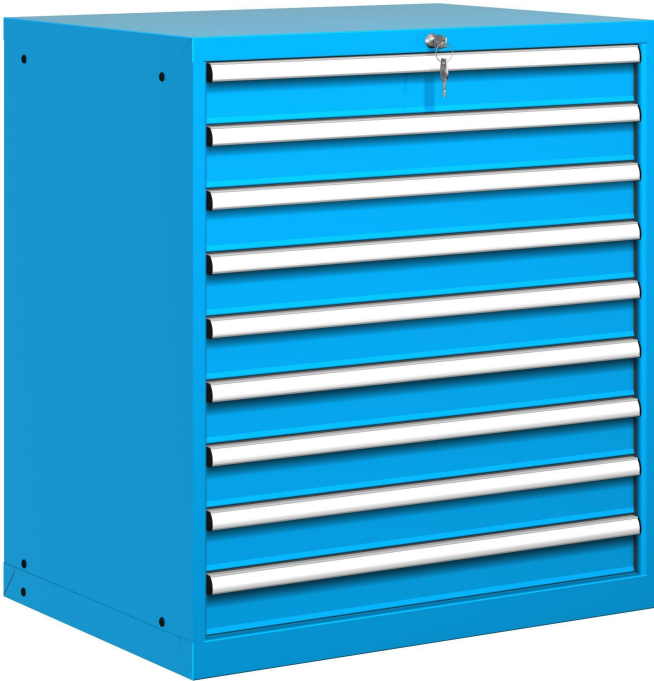

CASSETTIERA METALLO INDUSTRIALE OFFICINA 45 X 36 Eh (L 870 x P 725 x H 1000) 9 CASSETTI 100%

SERIE PROFESSIONALE METALLO PESANTE DOPPIA
VERNICIATURA PER CATAFORESI CON CASSETTI

- ESTRAZIONE TOTALE TELESCOPICA CON PORTATA SINGOLO CASSETTO **200 KG.**
- PROFILO DI ALLUMINIO COMPLETO DI ETICHETTA DI CARTA E COPRIETICHETTA
- DISPOSITIVO ANTIRIBALTAMENTO PER APERTURA SINGOLO CASSETTO
- CHIUSURA CENTRALIZZATA DI SERIE CON CILINDRO E 2 CHIAVI
Possibilità di utilizzare il Passepartout.
- A RICHIESTA DISPONIBILI ALTRE ALTEZZE: mm 700 - 850 - 1000 - 1450

DISPONIBILI VARI ACCESSORI [CLICCA QUI](#)

Codice prodotto:

Codice: 10-41000-54/07

Varianti:

COLORE: STRUTTURA GRIGIA LUCE 7035 - ANTE e CASSETTI GRIGIO SCURO 7016, GRIGIO RAL 7035, BLU RAL 5012, STRUTTURA GRIGIA 7035 - ANTE e CASSETTI ROSSI 3003, STRUTTURA GRIGIA 7035 - ANTE e CASSETTI BLU 5012, STRUTTURA GRIGIA 7035 - ANTE e CASSETTI BLU 5005
ESTRAZIONE CASSETTO: 100% - PORTATA 200 KG.