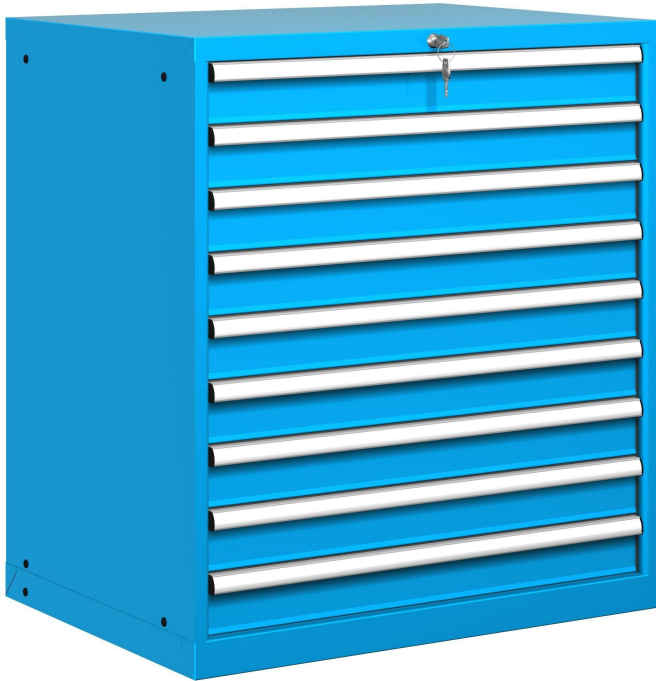

CASSETTIERA METALLO INDUSTRIALE OFFICINA 45 X 36 Eh (L 870 x P 725 x H 1000) 9 CASSETTI 100%

SERIE PROFESSIONALE METALLO PESANTE DOPPIA VERNICIATURA PER CATAFORESI CON CASSETTI

- ESTRAZIONE TOTALE TELESCOPICA CON PORTATA SINGOLO CASSETTO **200 KG.**
- PROFILO DI ALLUMINIO COMPLETO DI ETICHETTA DI CARTA E COPRIETICHETTA
- DISPOSITIVO ANTIRIBALTAMENTO PER APERTURA SINGOLO CASSETTO
- CHIUSURA CENTRALIZZATA DI SERIE CON CILINDRO E 2 CHIAVI
Possibilità di utilizzare il Passepartout.
- A RICHIESTA DISPONIBILI ALTRE ALTEZZE: mm 700 - 850 - 1000 - 1450

DISPONIBILI VARI ACCESSORI [CLICCA QUI](#)

Codice prodotto:

Codice: 10-41000-54/07

Varianti:

COLORE: STRUTTURA GRIGIA LUCE 7035 - ANTE e CASSETTI GRIGIO SCURO 7016, GRIGIO RAL 7035, BLU RAL 5012, STRUTTURA GRIGIA 7035 - ANTE e CASSETTI ROSSI 3003, STRUTTURA GRIGIA 7035 - ANTE e CASSETTI BLU 5012, STRUTTURA GRIGIA 7035 - ANTE e CASSETTI BLU 5005
ESTRAZIONE CASSETTO: 100% - PORTATA 200 KG.