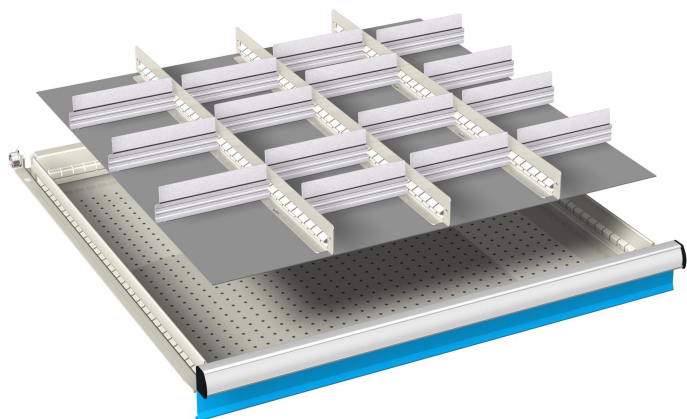

DIVISORIO FESSURATO ALLUMINIO 36x36 kit 3

DIVISORI FESSURATI PER TENERE ORDINATO IL CASSETTO
COMPOSTO DA:

- 03 DIVISORI FESSURATI DA 612 mm
- 15 DIVISORIO IN ALLUMINIO DA 149 mm

DISPONIBILI IN VARIE ALTEZZE IN BASE ALL'ALTEZZA DEL
FRONTALE DEL CASSETTO.

SELEZIONARE L'ALTEZZA CORRISPONDENTE AL CASSETTO.

Codice prodotto:

Codice: S07-33307

Varianti:

ALTEZZA FRONTALE CASSETTO: 75 mm, 100 - 125 mm, 150 - 175 mm, 200 - 250 mm