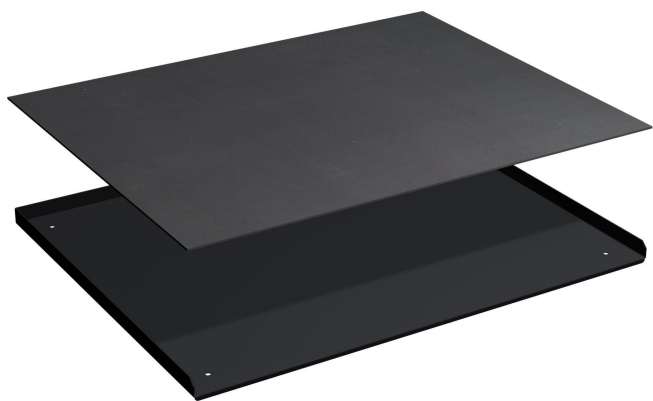

## RIPIANO A 3 BORDI + GOMMA 78x36

### PIANO A 3 BORDI

RIPIANO CON BORDI DI 20 mm SU 3 LATI PER  
CONTENIMENTO OGGETTI + RIPIANO IN GOMMA LISCIA PER  
APPOGGIO OGGETTI

**Codice prodotto:**

Codice: 10-70025

**Varianti:**