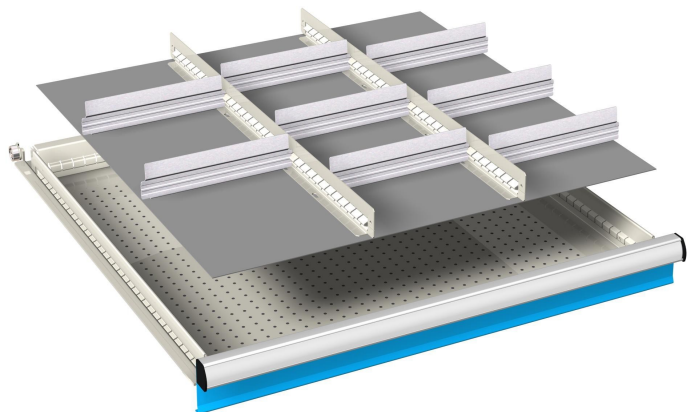

DIVISORIO FESSURATO ALLUMINIO 36x36 kit 2

DIVISORI FESSURATI PER TENERE ORDINATO IL CASSETTO
COMPOSTO DA:

- 2 DIVISORI FESSURATI DA 612 mm
- 8 DIVISORIO IN ALLUMINIO DA 200 mm

DISPONIBILI IN VARIE ALTEZZE IN BASE ALL'ALTEZZA DEL
FRONTALE DEL CASSETTO.

SELEZIONARE L'ALTEZZA CORRISPONDENTE AL CASSETTO.

Codice prodotto:

Codice: 07-33207

Varianti:

ALTEZZA FRONTALE CASSETTO: 75 mm (h 46mm), 100 - 125 mm (h 71mm), 150 - 175 mm, 200 - 250 mm