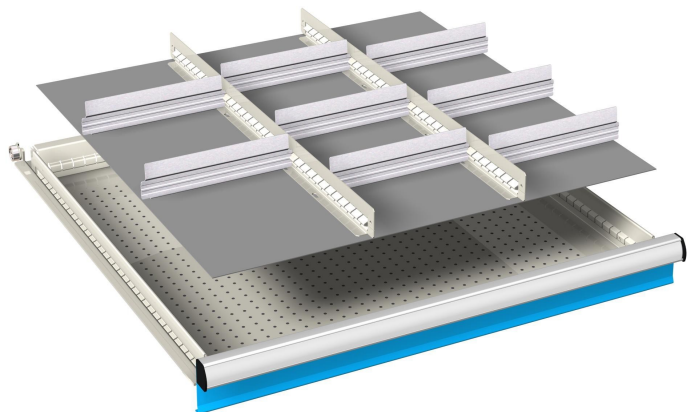

DIVISORIO FESSURATO ALLUMINIO 36x36 kit 2

DIVISORI FESSURATI PER TENERE ORDINATO IL CASSETTO
COMPOSTO DA:

- 2 DIVISORI FESSURATI DA 612 mm
- 8 DIVISORIO IN ALLUMINIO DA 200 mm

DISPONIBILI IN VARIE ALTEZZE IN BASE ALL'ALTEZZA DEL
FRONTALE DEL CASSETTO.

SELEZIONARE L'ALTEZZA CORRISPONDENTE AL CASSETTO.

Codice prodotto:

Codice: 07-33207

Varianti:

ALTEZZA FRONTALE CASSETTO: 75 mm, 100 - 125 mm, 150 - 175 mm, 200 - 250 mm