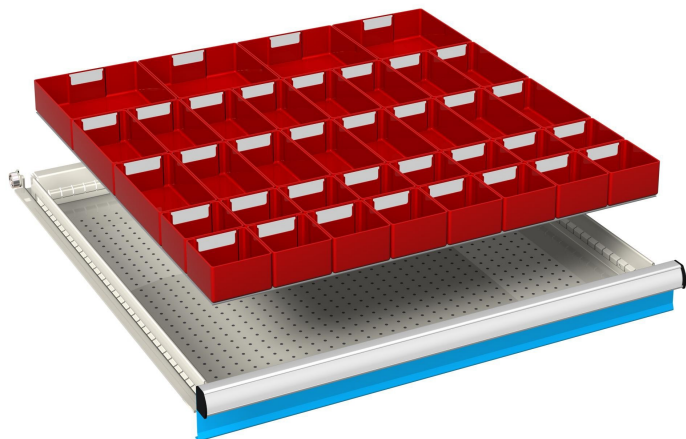

CASSETTE DIVISORIO 36x36 kit 3

N. 16 CASSETTE DIVISORIO DIMENSIONE 75x75 mm.

N. 16 CASSETTE DIVISORIO DIMENSIONE 150x75 mm.

N. 04 CASSETTE DIVISORIO DIMENSIONE 150x150 mm.

DISPONIBILI IN VARIE ALTEZZE IN BASE ALL'ALTEZZA DEL FRONTALE DEL CASSETTO.

SELEZIONARE L'ALTEZZA CORRISPONDENTE AL CASSETTO.

Codice prodotto:

Codice: 07-31507

Varianti: